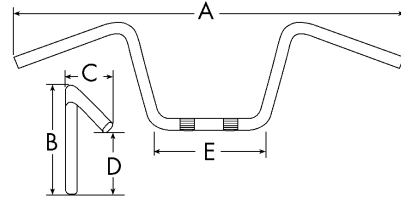

Styren TRW 22mm Alu. Mått (se skiss)

Artikel nr.	Måttuppgift (Låg)	Färg
MCL153B	A=800, B=65, C=190, D=85, E=180, F=85	Blå
MCL153C	A=800, B=65, C=190, D=85, E=180, F=85	Silver
MCL153T	A=800, B=65, C=190, D=85, E=180, F=85	Titan

Artikel nr.	Måttuppgift (Mellan)	Färg
MCL154B	A=800, B=80, C=190, D=100, E=180, F=90	Blå
MCL154C	A=800, B=80, C=190, D=100, E=180, F=90	Silver
MCL154T	A=800, B=80, C=190, D=100, E=180, F=90	Titan

Artikel nr.	Måttuppgift (Hög)	Färg
MCL155B	A=800, B=110, C=190, D=120, E=180, F=110	Blå
MCL155C	A=800, B=110, C=190, D=120, E=180, F=110	Silver
MCL155T	A=800, B=110, C=190, D=120, E=180, F=110	Titan

Styren TRW Fatbar 28mm Alu. Mått (se skiss)

Artikel nr.	Måttuppgift (Fatbar)	Färg
MCL152C	A=770, B=70, C=190, D=100, E=180, F=100	Silver
MCL156C	A=800, B=110, C=190, D=120, E=180, F=85	Silver
MCL157C	A=810, B=70, C=190, D=110, E=180, F=65	Silver

Mått ASAP Fatbar	A	B	C	D	E
CR/KX (mm)	796	89	49	205	58
YZ/RM/KTM (mm)	803	92	56	210	57
ENDURO (mm)	790	82	60	200	73

Styren ASAP 22mm Alu. Inkl. Styrskydd. Måttuppgifter (se skiss)

Märke/Modell	Asap 22mm.	Färg
80/85cc	E0082000	silver
80/85cc	E0082001	titan
80/85cc	E0082002	svart
CR/KX	E0082010	silver
CR/KX	E0082011	titan
CR/KX	E0082012	svart
YZ/RM/KTM	E0082020	silver
YZ/RM/KTM	E0082021	titan
YZ/RM/KTM	E0082022	svart
YZ/RM/KTM	E0082023	blå
Enduro	E0082040	silver
Enduro	E0082041	titan
Enduro	E0082042	svart
Pocketbike 50	E0082051	titan
Pocketbike 50	E0082052	svart
Quad/ATV	E0082060	silver
Quad/ATV	E0082061	titan
Quad/ATV	E0082062	svart