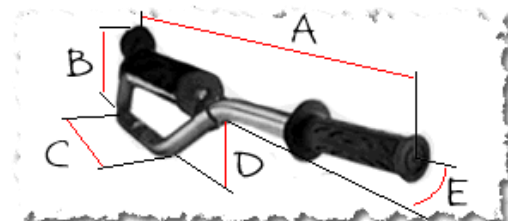

Styren TRW Fatbar 28mm Alu. Mått (se skiss)

Artikel nr.	Måttuppgift (Fatbar)	Färg
MCL152C	A=770, B=70, C=190, D=100, E=180, F=100	Silver
MCL156C	A=800, B=110, C=190, D=120, E=180, F=85	Silver
MCL157C	A=810, B=70, C=190, D=110, E=180, F=65	Silver

Styren ASAP Fatbar 28mm Alu. Inkl. Styrskydd. Måttuppgifter (se skiss)

Märke/Modell	Asap Fatbar	Färg
CR/KX	E0082070	platin
CR/KX	E0082071	titan
CR/KX	E0082072	svart
CR/KX	E0082073	guld
YZ/RM/KTM	E0082080	platin
YZ/RM/KTM	E0082081	titan
YZ/RM/KTM	E0082082	svart
YZ/RM/KTM	E0082083	guld
YZ/RM/KTM	E0082084	blå
Enduro	E0082090	platin
Enduro	E0082091	titan
Enduro	E0082092	svart
Enduro	E0082093	guld
Enduro	E0082094	blå
KTM	E0082098	Orange

Mått ASAP Fatbar	A	B	C	D	E
CR/KX (mm)	796	89	49	205	58
YZ/RM/KTM (mm)	803	92	56	210	57
ENDURO (mm)	790	82	60	200	73

Styren ASAP 22mm Alu. Inkl. Styrskydd. Måttuppgifter (se skiss)

Märke/Modell	Asap 22mm.	Färg
80/85cc	E0082000	silver
80/85cc	E0082001	titan
80/85cc	E0082002	svart
CR/KX	E0082010	silver
CR/KX	E0082011	titan
CR/KX	E0082012	svart
YZ/RM/KTM	E0082020	silver
YZ/RM/KTM	E0082021	titan
YZ/RM/KTM	E0082022	svart
YZ/RM/KTM	E0082023	blå
Enduro	E0082040	silver
Enduro	E0082041	titan
Enduro	E0082042	svart
Pocketbike 50	E0082051	titan
Pocketbike 50	E0082052	svart
Quad/ATV	E0082060	silver
Quad/ATV	E0082061	titan
Quad/ATV	E0082062	svart