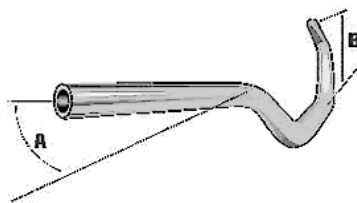

Styren TRW Fatbar 28mm Alu. Mått (se skiss)

Artikel nr.	Måttuppgift (Fatbar)	Färg
MCL152C	A=770, B=70, C=190, D=100, E=180, F=100	Silver
MCL156C	A=800, B=110, C=190, D=120, E=180, F=85	Silver
MCL157C	A=810, B=70, C=190, D=110, E=180, F=65	Silver

Styren ASAP Fatbar 28mm Alu. Inkl. Styrskydd. Måttuppgifter (se skiss)

Märke/Modell	Asap Fatbar	Färg
CR/KX	E0082070	platin
CR/KX	E0082071	titan
CR/KX	E0082072	svart
CR/KX	E0082073	guld
YZ/RM/KTM	E0082080	platin
YZ/RM/KTM	E0082081	titan
YZ/RM/KTM	E0082082	svart
YZ/RM/KTM	E0082083	guld
YZ/RM/KTM	E0082084	blå
Enduro	E0082090	platin
Enduro	E0082091	titan
Enduro	E0082092	svart
Enduro	E0082093	guld
Enduro	E0082094	blå
KTM	E0082098	Orange

Mått ASAP Fatbar	A	B	C	D	E
CR/KX (mm)	796	89	49	205	58
YZ/RM/KTM (mm)	803	92	56	210	57
ENDURO (mm)	790	82	60	200	73

Styren ASAP 22mm Alu. Inkl. Styrskydd. Måttuppgifter (se skiss)

Märke/Modell	Asap 22mm.	Färg
80/85cc	E0082000	silver
80/85cc	E0082001	titan
80/85cc	E0082002	svart
CR/KX	E0082010	silver
CR/KX	E0082011	titan
CR/KX	E0082012	svart
YZ/RM/KTM	E0082020	silver
YZ/RM/KTM	E0082021	titan
YZ/RM/KTM	E0082022	svart
YZ/RM/KTM	E0082023	blå
Enduro	E0082040	silver
Enduro	E0082041	titan
Enduro	E0082042	svart
Pocketbike 50	E0082051	titan
Pocketbike 50	E0082052	svart
Quad/ATV	E0082060	silver
Quad/ATV	E0082061	titan
Quad/ATV	E0082062	svart

Mått ASAP 22mm.	A	B
CR/KX	58	89
YZ/RM/KTM	57	92
ENDURO	73	82
80/85	50	117
Pocketbike	44	171
QUAD	98	120

STYRE FATBAR 28,6 MXT

MXT Fatbar	Artikel nr.
MXT MX RÖD	E0721204
MXT SX BLÅ	E0721213
MXT SX RÖD	E0721214
MXT Enduro TITAN	E0721221
MXT Enduro BLÅ	E0721223
MXT Junior SILVER	E0721230
MXT Junior TITAN	E0721231
MXT Junior SVART	E0721232