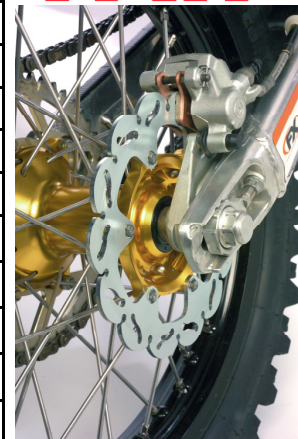

BROMSBELÄGG **TRW** MX/ENDURO. FULLSINTER. MADE IN GERMANY.

Bromsback artikelnummer = (MCS)

TRW

YAMAHA	ÅR	FRAM	BAK	YAMAHA	ÅR	FRAM	BAK
YZ250 2T	85-87	MCB549SI	MCS953	WR250X	08-	MCB598SV	MCB739SI
YZ250 2T	1988	MCB549SI	MCB539SI	YZF400 4T	1998	MCB669SI	MCB625SI
YZ250 2T	1989	MCB582SI	MCB554SI	YZF400 4T	1999	MCB669SI	MCB575SI
YZ250 2T	90-97	MCB582SI	MCB625SI	YZF426 4T	00-02	MCB669SI	MCB575SI
YZ250 2T	98-02	MCB669SI	MCB575SI	YZF450 4T	03-07	MCB669SI	MCB739SI
YZ250 2T	03-07	MCB669SI	MCB739SI	YZF450 4T	08-	MCB791SI	MCB739SI
YZ250 2T	08-	MCB791SI	MCB739SI	WRF400 4T	1998	MCB669SI	MCB625SI
YZF250 4T	01-06	MCB669SI	MCB739SI	WRF400 4T	99-02	MCB669SI	MCB575SI
YZF250 4T	07-	MCB791SI	MCB739SI	WRF426 4T	01-02	MCB669SI	MCB575SI
WRF250 4T	01-02	MCB669SI	MCB575SI	WRF450 4T	03-	MCB669SI	MCB739SI
WRF250 4T	03-	MCB669SI	MCB739SI	YZ490 2T	85-88	MCB549SI	MCS955
WR250R	08-	MCB669SI	MCB739SI	WR500 2T	91-	MCB582SI	MCB625SI

BROMSSKIVOR **TRW** MADE IN GERMANY. Finns i två varianter, STD eller RAC. Rostfria. För Oversize skivor samt fästen, se huvudkatalog!