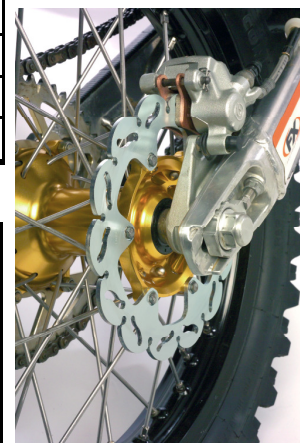

BROMSSKIVOR *TRW* MADE IN GERMANY. Finns i två varianter, STD eller RAC.
Rostfria. För Oversize skivor samt fästen, se huvudkatalog!

KAWASAKI	ÅR	Fram std.	<i>Fram RAC</i>	Bak std.	<i>Bak RAC</i>
KX80	88-96	X	X	MST332	X
KX85	01-	X	X	MST332	X
KX125	89-02	MST306	X	MST333	X
KX125	03-05	MST307	MST307RAC	MST339	MST339RAC
KX125	06-	X	MST308RAC	MST339	MST339RAC
KDX200	86-03	MST307	MST307RAC	MST335	X
KDX220	94-03	MST307	MST307RAC	MST335	X
KDX250	91-98	MST306	X	MST335	X
KLX250R	93-98	MST306	X	MST336	X
KX250	89-02	MST306	X	MST333	X
KX250	03-05	MST307	MST307RAC	MST339	MST339RAC
KX250	06-	X	MST308RAC	MST339	MST339RAC
KXF250	04-05	MST307	MST307RAC	MST339	MST339RAC
KXF250	06-	X	MST308RAC	MST339	MST339RAC
KXF450	06-	X	MST308RAC	MST339	MST339RAC
KX500	89-	MST306	X	MST333	X

TRW

TRW

SUZUKI	ÅR	Fram std.	<i>Fram RAC</i>	Bak std.	<i>Bak RAC</i>
RM80	86-01	X	X	MST332	X
RM85	02-04	X	X	MST332	X
RM85	05-	X	MST312RAC	X	MST313RAC
RM125	88-98	MST311	MST311RAC	MST341	X
RM125	99-05	MST311	MST311RAC	MST342	MST342RAC
RM125	06-	MST311	MST311RAC	X	MST371RAC
DRZ250	01-	MST311	MST311RAC	MST341	X
RM250	88-98	MST311	MST311RAC	MST341	X
RM250	99-05	MST311	MST311RAC	MST342	MST342RAC
RM250	06-	MST311	MST311RAC	X	MST371RAC
RMZ250	04-06	MST307	MST307RAC	MST339	MST339RAC
RMZ250	07-	X	MST304RAC	X	MST305RAC
RMX250	89-98	MST311	MST311RAC	MST341	X
DRZ400	00-	MST311	MST311RAC	MST341	X
RMZ450	05-	X	MST304RAC	X	MST305RAC

TRW

YAMAHA	ÅR	Fram std.	<i>Fram RAC</i>	Bak std.	<i>Bak RAC</i>
YZ80	93-01	MST318	X	MST348	X
YZ85	02-	MST318	X	MST348	X
YZ125	86-89	MST355	X	MST346	X
YZ125	90-91	X	X	MST346	X