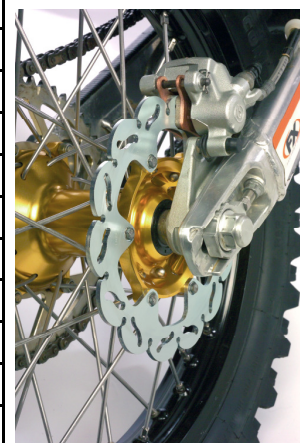

BROMSSKIVOR *TRW* MADE IN GERMANY. Finns i två varianter, STD eller RAC.
Rostfria. För Oversize skivor samt fästen, se huvudkatalog!

YAMAHA	ÅR	Fram std.	<i>Fram RAC</i>	Bak std.	<i>Bak RAC</i>
YZ125	92-97	MST316	X	MST346	X
YZ125	98-00	MST316	X	MST347	X
YZ125	01	MST311	MST311RAC	MST347	X
YZ125	02-	MST311	MST311RAC	MST350	MST350RAC
WR200	-	MST316	X	MST346	X
YZ250	88-89	MST355	X	MST346	X
YZ250	90-91	X	X	MST346	X
YZ250	92-97	MST316	X	MST346	X
YZ250	98-00	MST316	X	MST347	X
YZ250	01	MST311	MST311RAC	MST347	X
YZ250	02-	MST311	MST311RAC	MST350	MST350RAC
WR250	94-97	MST316	X	MST346	X
WR250	98-00	MST316	X	MST347	X
WR250	01	MST311	MST311RAC	MST347	X
WR250	02-	MST311	MST311RAC	MST350	MST350RAC
YZF250 4T	01	MST311	MST311RAC	MST347	X
YZF250 4T	02-	MST311	MST311RAC	MST350	MST350RAC
WRF250 4T	01	MST311	MST311RAC	MST347	X
WRF250 4T	02-	MST311	MST311RAC	MST350	MST350RAC
YZF400 4T	98	MST316	X	MST346	X
YZF400 4T	99	MST316	X	MST347	X
WRF400 4T	98	MST316	X	MST346	X
WRF400 4T	99-00	MST316	X	MST347	X
YZF426 4T	00	MST316	X	MST347	X
YZF426 4T	01	MST311	MST311RAC	MST347	X
YZF426 4T	02	MST311	MST311RAC	MST350	MST350RAC
WRF426 4T	01	MST311	MST311RAC	MST347	X
WRF426 4T	02	MST311	MST311RAC	MST350	MST350RAC
YZF450 4T	03-	MST311	MST311RAC	MST350	MST350RAC
WRF450 4T	03-	MST311	MST311RAC	MST350	MST350RAC
YZ490	85-90	MST355	X	MST346	X

TRW

TRW

TRW

GAS GAS	ÅR	Fram std.	<i>Fram RAC</i>	Bak std.	<i>Bak RAC</i>
EC/MC125	95-03	MST303	X	X	X
EC200	99-03	MST303	X	X	X
EC250	95-03	MST303	X	X	X
EC300	99-03	MST303	X	X	X
EC400/450 4T	02-	MST303	X	X	X