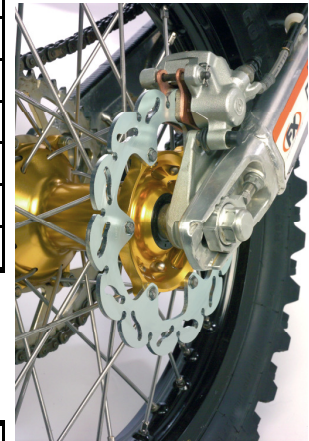

BROMSSKIVOR *TRW* MADE IN GERMANY. Finns i två varianter, **STD** eller **RAC**.
Rostfria. För Oversize skivor samt fästen, se huvudkatalog!

HUSABERG	ÅR	Fram std.	<i>Fram RAC</i>	Bak std.	<i>Bak RAC</i>
400/501/600 E/CR	00-	MST265	MST265RAC	MST266	MST266RAC

HUSQVARNA	ÅR	Fram std.	<i>Fram RAC</i>	Bak std.	<i>Bak RAC</i>
CR/WR125	92-99	MST319	X	MST351	X
CR/WR125	00-03	MST320	X	MST353	X
CR/WR250	92-99	MST319	X	MST351	X
CR/WR250	00-03	MST320	X	MST353	X
TC/TE250 4T	03-	MST320	X	MST353	X
TE350 4T	92-98	MST319	X	MST351	X
WR360	00-02	MST320	X	MST353	X
TE410 4T	95-99	MST319	X	MST351	X
TE410 4T	00	MST320	X	MST353	X
TC/TE450 4T	03-	MST320	X	MST353	X
TE570 4T	01-03	MST320	X	MST353	X
TC/TE610 4T	92-99	MST319	X	MST351	X
TC/TE610 4T	00	MST320	X	MST353	X

TRW

TRW

KTM	ÅR	Fram std.	<i>Fram RAC</i>	Bak std.	<i>Bak RAC</i>
SX125	96-	MST265	MST265RAC	MST266	MST266RAC
EXC125	98-	MST265	MST265RAC	MST266	MST266RAC
SX200	03-	MST265	MST265RAC	MST266	MST266RAC
EXC200	98-	MST265	MST265RAC	MST266	MST266RAC
SX250	94-	MST265	MST265RAC	MST266	MST266RAC
EXC250	03-	MST265	MST265RAC	MST266	MST266RAC
SX300	94-	MST265	MST265RAC	MST266	MST266RAC
EXC300	98-	MST265	MST265RAC	MST266	MST266RAC
SX380	96-	MST265	MST265RAC	MST266	MST266RAC
EXC380	98-	MST265	MST265RAC	MST266	MST266RAC
SX400 4T	00-	MST265	MST265RAC	MST266	MST266RAC
EXC400 4T	94-	MST265	MST265RAC	MST266	MST266RAC
SX450 4T	03-	MST265	MST265RAC	MST266	MST266RAC
EXC450 4T	03-	MST265	MST265RAC	MST266	MST266RAC
SX/EXC520 4T	00-02	MST265	MST265RAC	MST266	MST266RAC
SX/EXC525	03-	MST265	MST265RAC	MST266	MST266RAC
SX/EXC530	08-	MST265	MST265RAC	MST266	MST266RAC

TRW