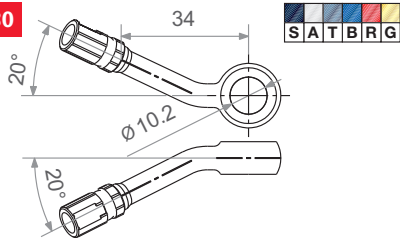

Pressed steel flex lines with screw-in fittings, length overview

Durite acier avec sertissage des écrous extérieurs par longueur

T = transparent ummantelt

T = clear covering

T = gaine de protection transparente

S = schwarz ummantelt

S = black covering

S = gaine de protection noire

13 cm	MV 013T/S
15 cm	MV 015T/S
18 cm	MV 018T/S
21 cm	MV 021T/S
23 cm	MV 023T/S
25 cm	MV 025T/S
27 cm	MV 027T/S
29 cm	MV 029T/S
31 cm	MV 031T/S
33 cm	MV 033T/S
35 cm	MV 035T/S
37 cm	MV 037T/S
39 cm	MV 039T/S
41 cm	MV 041T/S
43 cm	MV 043T/S
45 cm	MV 045T/S
47 cm	MV 047T/S
49 cm	MV 049T/S
51 cm	MV 051T/S
53 cm	MV 053T/S
55 cm	MV 055T/S
57 cm	MV 057T/S
60 cm	MV 060T/S
63 cm	MV 063T/S
66 cm	MV 066T/S
69 cm	MV 069T/S
72 cm	MV 072T/S
75 cm	MV 075T/S
78 cm	MV 078T/S
81 cm	MV 081T/S
84 cm	MV 084T/S
87 cm	MV 087T/S
90 cm	MV 090T/S
93 cm	MV 093T/S
96 cm	MV 096T/S
99 cm	MV 099T/S
102 cm	MV 102T/S
105 cm	MV 105T/S
108 cm	MV 108T/S
110 cm	MV 110T/S
113 cm	MV 113T/S
115 cm	MV 115T/S
118 cm	MV 118T/S
120 cm	MV 120T/S
123 cm	MV 123T/S
126 cm	MV 126T/S
129 cm	MV 129T/S
131 cm	MV 131T/S
134 cm	MV 134T/S
137 cm	MV 137T/S
140 cm	MV 140T/S
143 cm	MV 143T/S
146 cm	MV 146T/S
149 cm	MV 149T/S
152 cm	MV 152T/S
155 cm	MV 155T/S
158 cm	MV 158T/S
161 cm	MV 161T/S
165 cm	MV 165T/S
167 cm	MV 167T/S
170 cm	MV 170T/S
174 cm	MV 174T/S
177 cm	MV 177T/S
181 cm	MV 181T/S
185 cm	MV 185T/S
189 cm	MV 189T/S
193 cm	MV 193T/S
197 cm	MV 197T/S
200 cm	MV 200T/S

Anschlüsse Varioflexleitungen

Connectors Varioflex lines

Raccords pour système Varioflex

MV 10A00

MV 11A00

MV 10B20

MV 11B20

MV 10B30