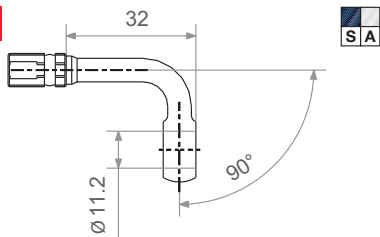

Anschlüsse Varioflexleitungen

Connectors Varioflex lines

Raccords pour système Varioflex

MV 10A00

MV 11A00

MV 10B20

MV 11B20

MV 10B30

MV 10B40

MV 10E20

MV 10C45

- = Schwarz, black, noire
- = Aluminium, aluminium
- = Edelstahl, stainless steel, inox
- = Titan, titanium, titane
- = Blau, blue, bleu
- = Rot, red, rouge
- = Gold, gold, aurifère

MV 11C45

MV 10D90

MV 11D90

MV 10K00

MV 988

3-Weg Verteiler

MV 989

Kupplung Vario