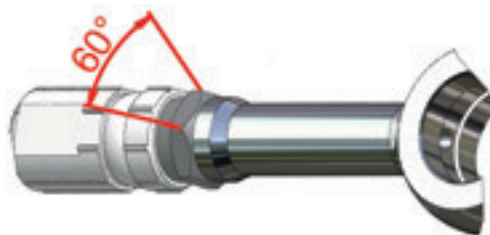

**Verdrehbare
Anschlüsse!**

*Twistable
connections!*

*Raccordements
souples!*