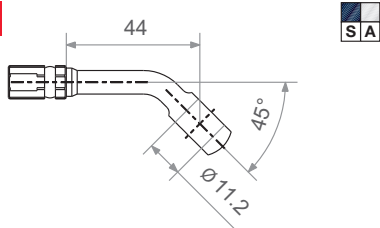

- = Schwarz, black, noire
- = Aluminium, aluminium
- = Edelstahl, stainless steel, inox
- = Titan, titanium, titane
- = Blau, blue, bleu
- = Rot, red, rouge
- = Gold, gold, aurifère

MV 11C45