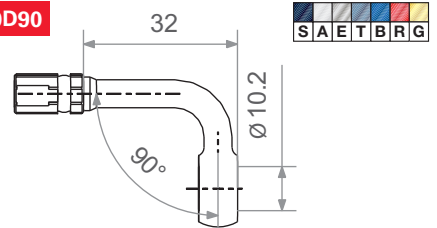

Anschlüsse Varioflexleitungen

Connectors Varioflex lines

Raccords pour système Varioflex

MV 10A00

MV 11A00

MV 10B20

MV 11B20

MV 10B30

MV 10B40

MV 10E20

MV 10C45

- = Schwarz, black, noire
- = Aluminium, aluminium
- = Edelstahl, stainless steel, inox
- = Titan, titanium, titane
- = Blau, blue, bleu
- = Rot, red, rouge
- = Gold, gold, aurifère

MV 11C45

MV 10D90

MV 11D90

MV 10K00

MV 988

3-Weg Verteiler

MV 989

Kupplung Vario