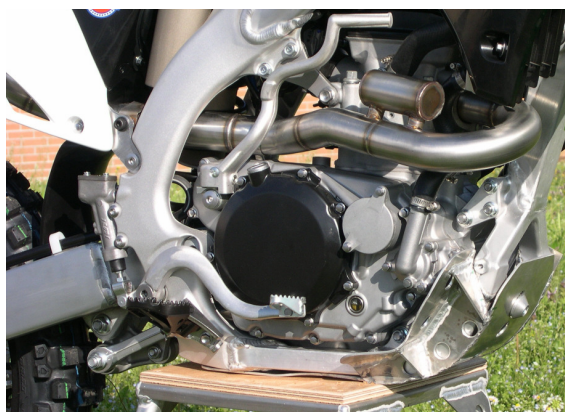

## HASPLÅT ENDURO PRO ALU. Svetsade förstärkningar. Snabbfästen fram och bak.

APRILIA	År	Art. nr
450 RXV	-	PARALAPR01

BETA	År	Art. nr
ALP 400	-	PARALALP40
ENDURO	-	PARALBETA0

BMW	År	Art. nr
BMW 650 X	ALL	PARALBMW01