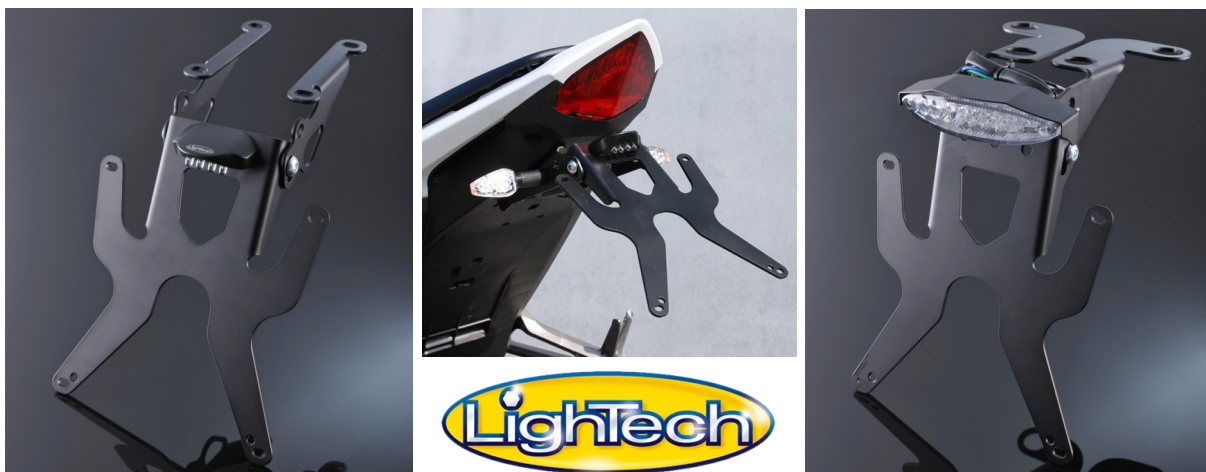

REG.SKYLTHÅLLARE LIGHTTECH

TRIUMPH	År	Art:Nr.	Utförande
Daytona 675	07-08	PTR07T501NER	Med hål för miniblinkers+uttag för nr.plåt belysning
Street Triple 675	07-09	PTRTST607NER	Med hål för miniblinkers+uttag för nr.plåt belysning
Speed Triple 1050	05-07	PTRSPEEDNER	Med hål för miniblinkers+uttag för nr.plåt belysning
Speed Triple 1050	08-09	TARTR001NER	Med hål för miniblinkers.Bak/bromslyse LED ingår!

YAMAHA	År	Art:Nr.	Utförande
YZF125R	08-09	TARYA001NER	Med hål för miniblinkers+uttag för nr.plåt belysning
R6	06-09	PTRYR04NER	Med hål för miniblinkers+uttag för nr.plåt belysning
Fazer 600/FZ6	04-09	PTRYF6RNER	Med hål för miniblinkers+uttag för nr.plåt belysning
XJ6	08-09	TARYA003NER	Med hål för miniblinkers+uttag för nr.plåt belysning
MT-03	06-09	TARYA006NER	Med hål för miniblinkers.Bak/bromslyse LED ingår!
R1	04-08	PTRYR04NER	Med hål för miniblinkers+uttag för nr.plåt belysning
R1	09-	TARYA004NER	Med hål för miniblinkers+uttag för nr.plåt belysning
Fazer 1000/FZ1	06-09	PTRYF1NER	Med hål för miniblinkers+uttag för nr.plåt belysning
T-MAX	08-09	PTRYTMAX08NER	Uttag för nr.plåt belysning. (utan undertail)!