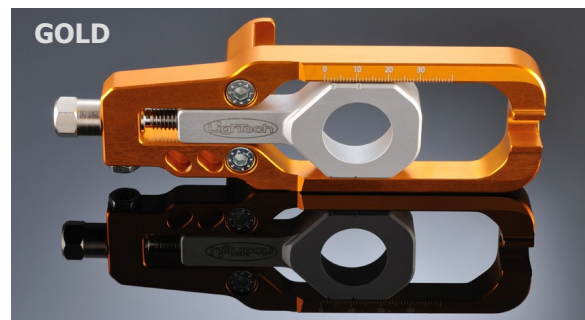

KEDJEJUSTERARE LIGHTECH

**Kedjejusterare och stödfäste.
Ange färg efter artikelnumret.**

Märke/ Modell	År	Art:Nr.
APRILIA RSV4	09	TEAP001
HONDA CBR600	07-09	TEHO001
HONDA CBR1000	06-07	TEH107
HONDA CBR1000	08-09	TEHO001
KAWASAKI ZX6R	07-08	TEZX607
KAWASAKI ZX6R	09	TEZX609
KAWASAKI ZX10R	08-09	TEZX108
SUZUKI GSXR1000	07-08	TESK7
SUZUKI GSXR1000	09-10	TESK9
TRIUMPH DAYTONA 675	07-09	TET675
YAMAHA R6	06-09	TEY608
YAMAHA R1	07-08	TEY107
YAMAHA R1	09	TEY109

STÖDFÄSTE LIGHTECH

**Färger svart
och silver**

Märke/ Modell	År	Art:Nr.
HONDA CBR600	07-09	FTEH607
HONDA CBR1000	06-09	FTEH607
KAWASAKI ZX6R	07-09	FTEZX607
KAWASAKI ZX10R	08-09	FTEZX607
SUZUKI GSXR 600/750	06-09	FTESK7
SUZUKI GSXR1000	07-09	FTESK7
YAMAHA R1	07-09	FTEY107