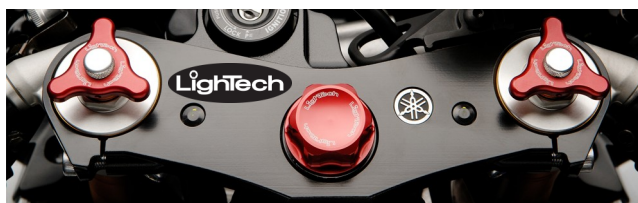

GAFFELJUSTERING LIGHTTECH

Ange färg efter artikelnumret.

BLUE

BLACK

RED

INDIGO

GOLD

SILVER