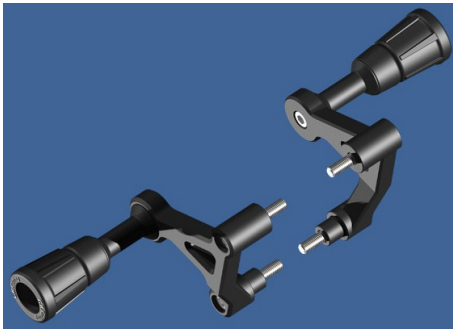

Frame Sliders Left & Right Sides Art. Nr: 444-999