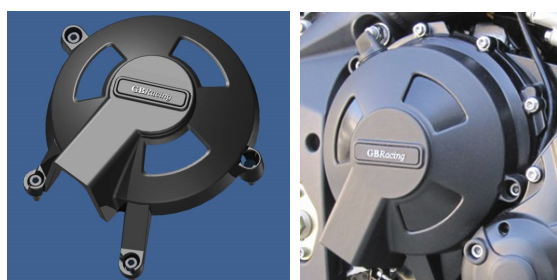

Clutch Cover Art. Nr: 440-102