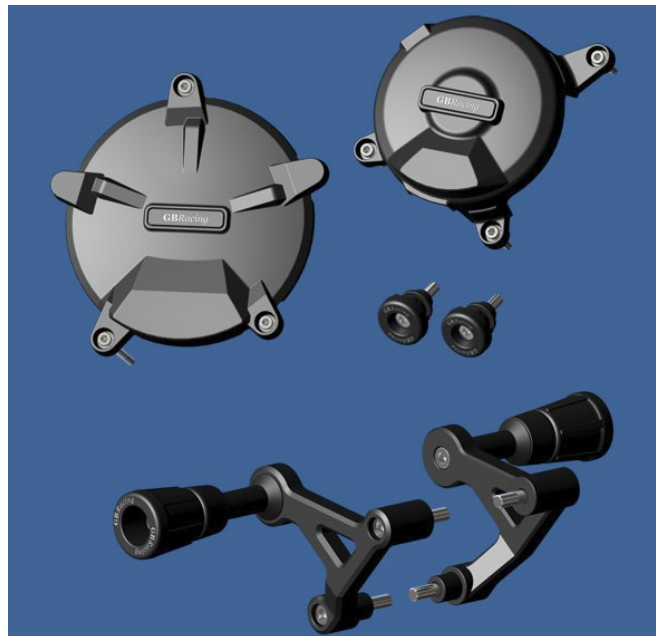

Stand/Bobbin Kit  
Art. Nr: 444-800

Protection Bundle Art. Nr: 440-KIT7